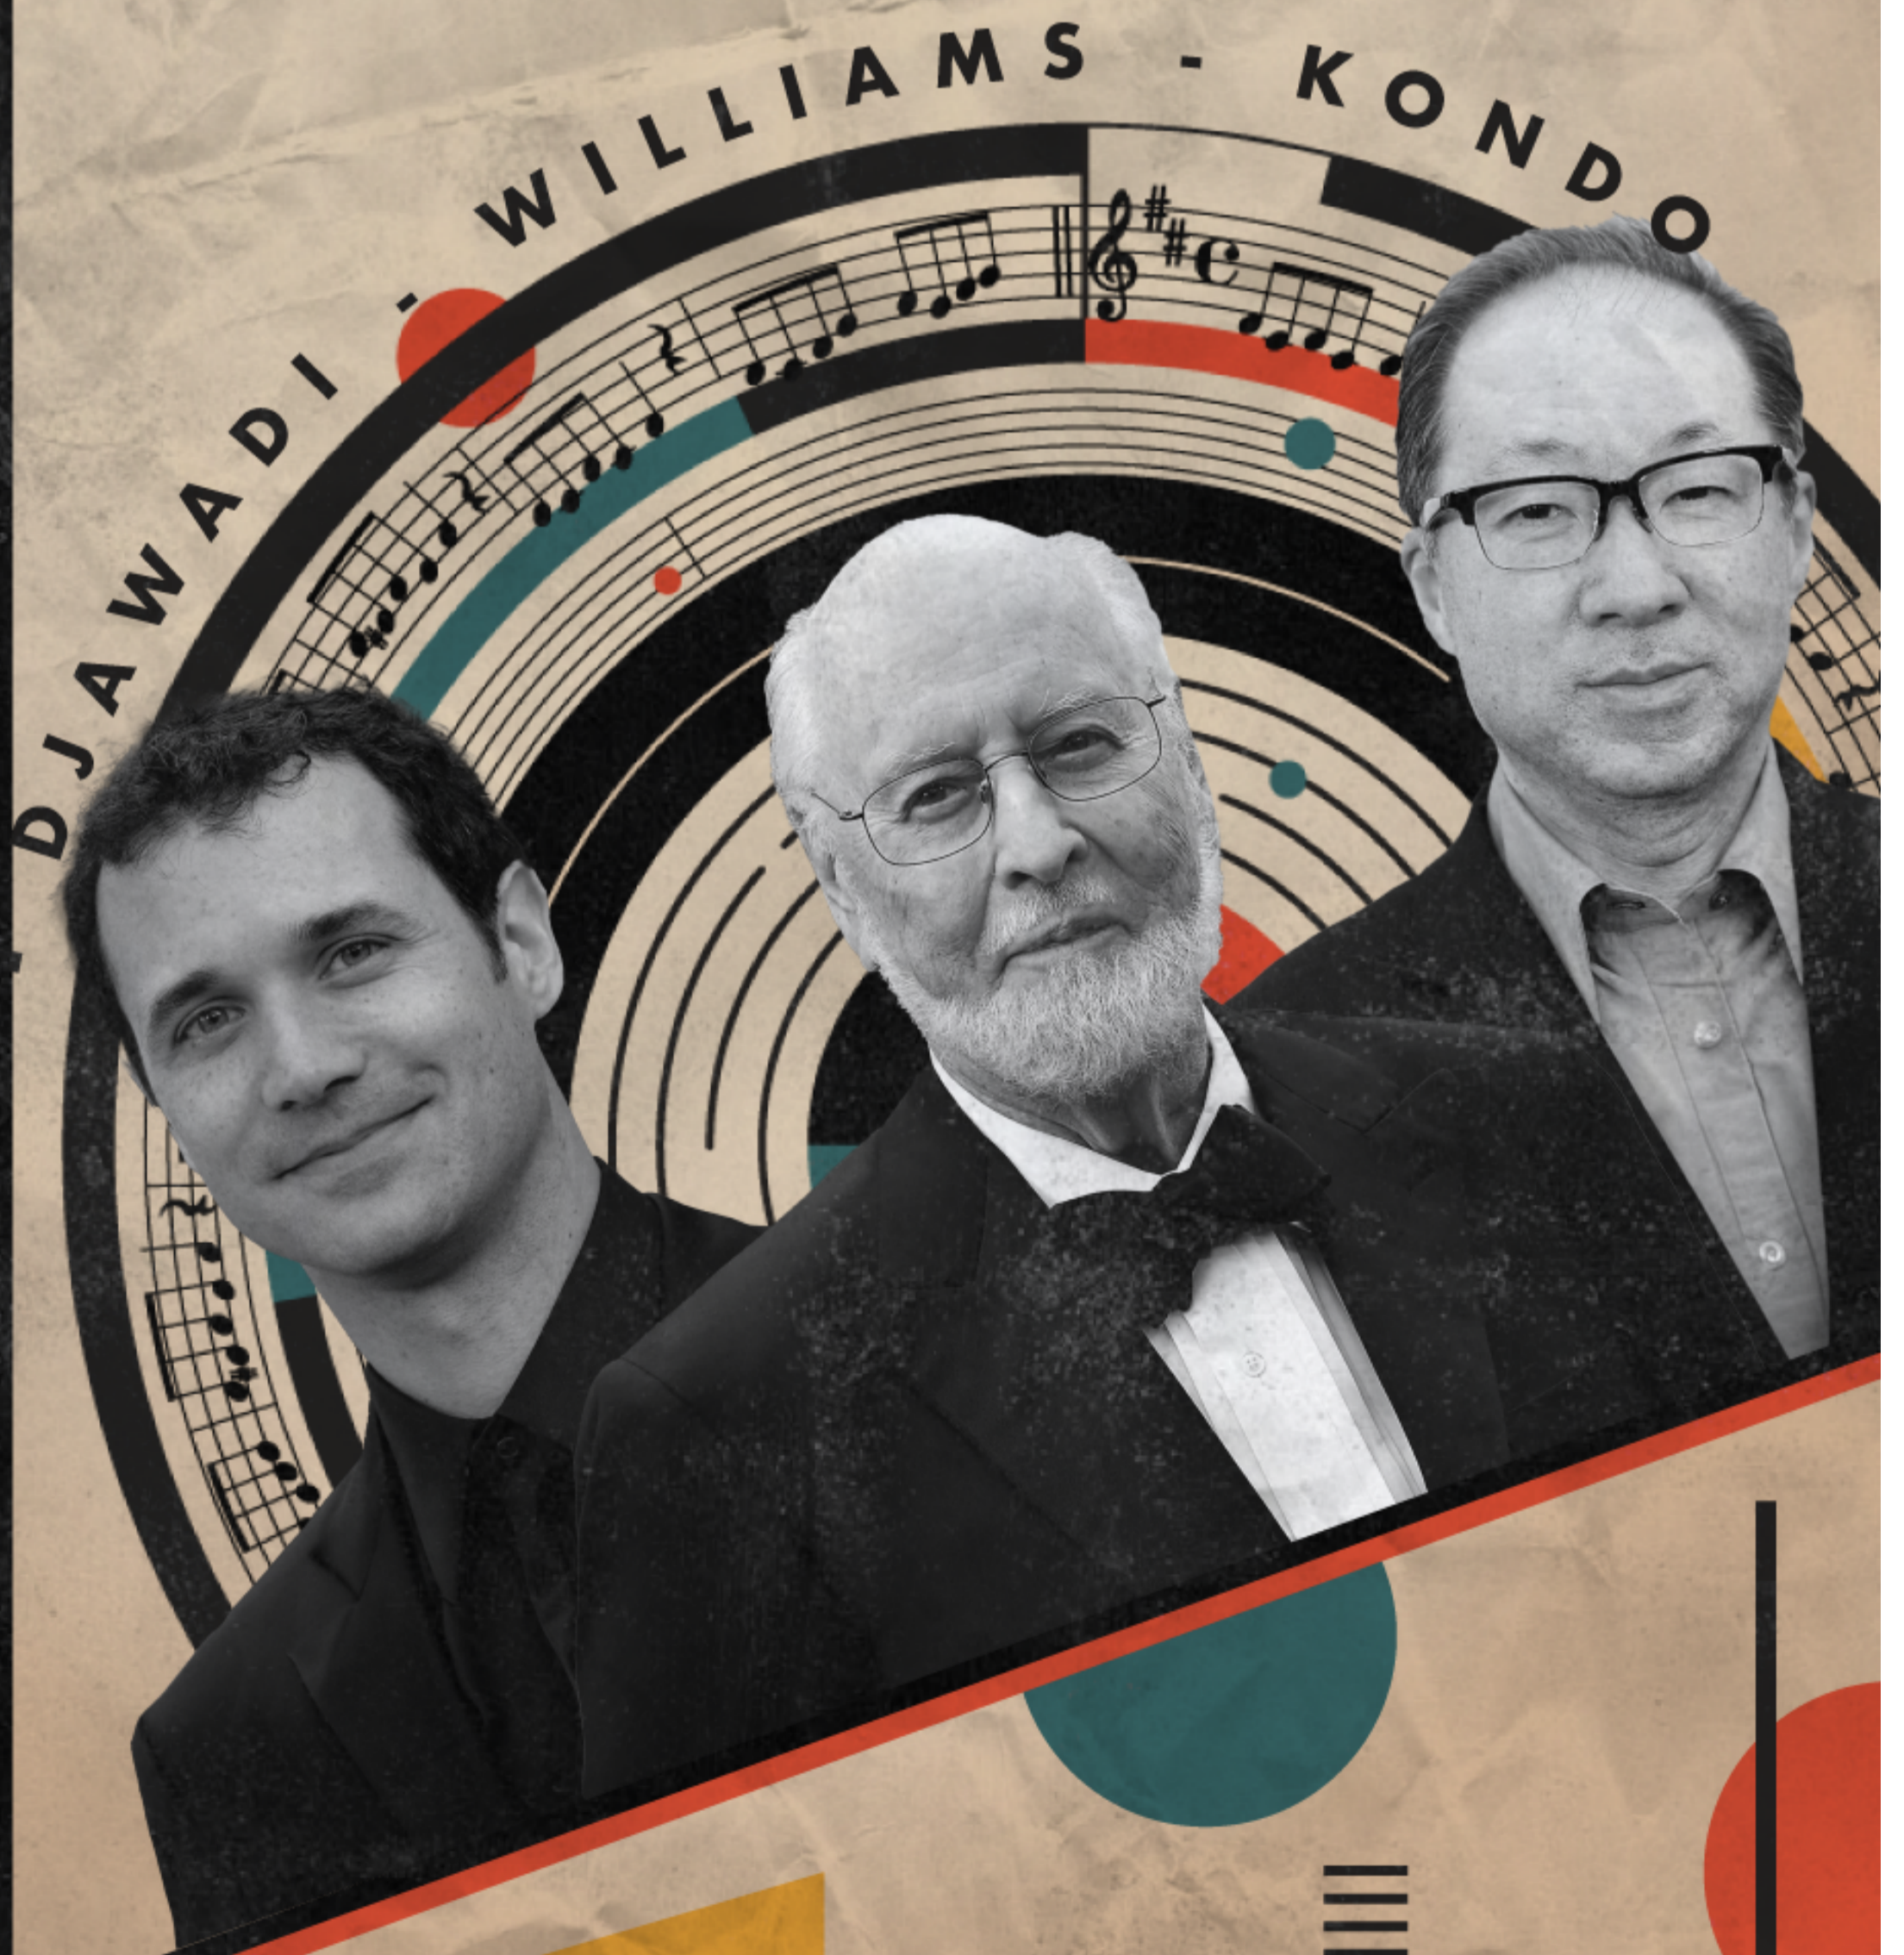

CONCIERTO

EDUCACIONAL EN 360°
¿QUÉ ES LA MÚSICA INCIDENTAL?

NOTAS AL CONCIERTO

¿Qué es la Música Incidental?

El Diccionario Oxford de la Música define **'música incidental'** como aquella "música que se toca durante la ejecución de una pieza escénica hablada". La verdad es que el concepto es más amplio, y dentro de toda la gama a la que se puede aplicar, ya sea cine, videojuegos, pantomimas, danza, etcétera, la música puede tener un mayor o menor grado de protagonismo respecto del dominio artístico al que sirve de apoyo.

CONCIERTO

EDUCACIONAL EN 360°
¿QUÉ ES LA MÚSICA INCIDENTAL?

NOTAS AL CONCIERTO

Este programa educativo, revisa la evolución del concepto de música incidental, partiendo por el período clásico, representado por la **Obertura de la ópera “Las Bodas de Fígaro”** de W.A. Mozart, y la **Marcha Turca** de la música para la obra de teatro “Las Ruinas de Atenas” de L.v. Beethoven.

CONCIERTO

EDUCACIONAL EN 360°
¿QUÉ ES LA MÚSICA INCIDENTAL?

NOTAS AL CONCIERTO

El panorama abarca la **Marcha Nupcial** de “**Sueño de una Noche de Verano**” de F. Mendelssohn, en sí una partitura para la obra de teatro de Shakespeare; el poema sinfónico “**Una Noche en el Monte Calvo**” de M. Mussorgsky, y llegando al siglo XX, un extracto del ballet “**El Sombrero de Tres Picos**” de M. de Falla.

CONCIERTO

EDUCACIONAL EN 360°
¿QUÉ ES LA MÚSICA INCIDENTAL?

NOTAS AL CONCIERTO

Acercándonos a los tiempos actuales, y más en sintonía con lo que el público en general entiende por música incidental, encontramos selecciones ligada a la televisión (**Tema de "Juego de Tronos" de Ramin Djawadi**), el cine (**Marcha Imperial de "El Imperio Contraataca" de John Williams**), y el mundo de los videojuegos (música de **Koji Kondo** para la saga **Mario Bros**).